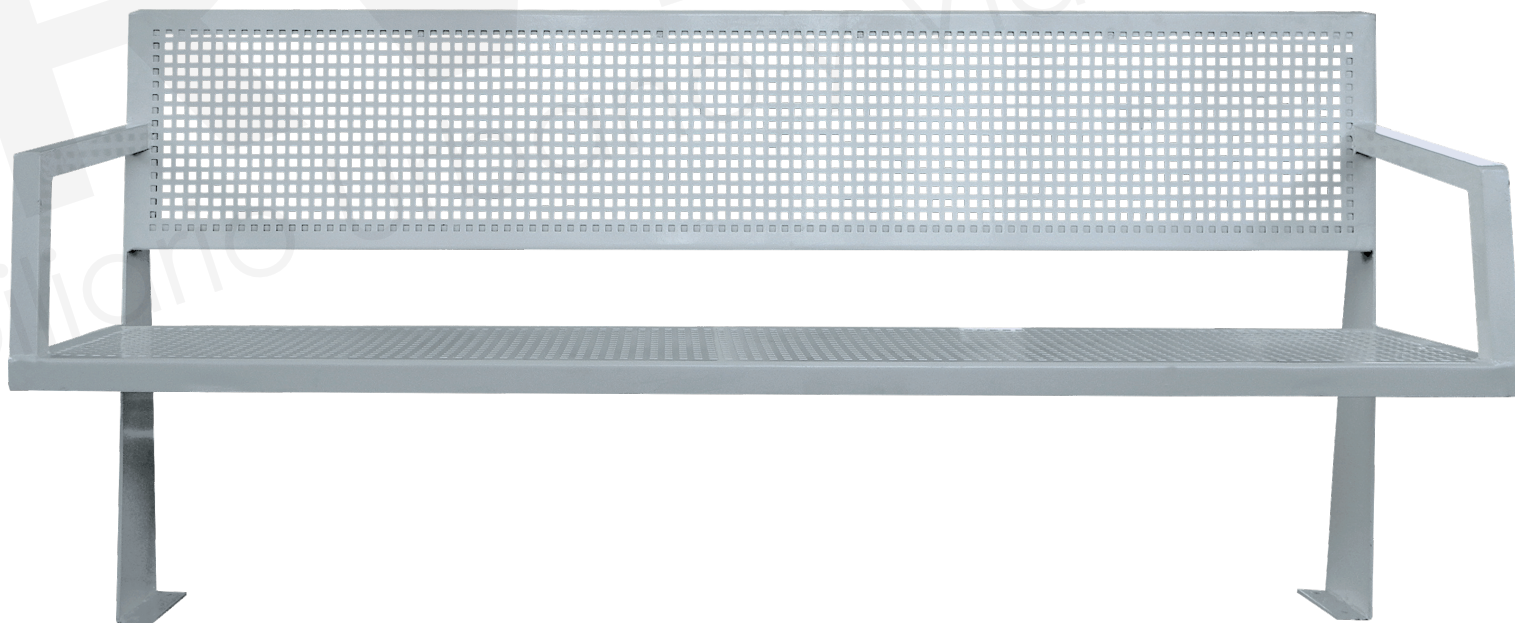

DESCRIPCIÓN

Banca fabricada de lamina perforada con tubo para coderas y corte de placa especial para patas, es un adorno extra, para darle un toque innovador.

- Largo: 1.70 mts.
- Terminado en pintura electrostática disponible en cualquier color (Consulta disponibilidad en productos).
- Ideal para restaurantes rústicos, plazas comerciales, parques, fraccionamientos privados, plaza públicas.

Manejamos diferentes tipos de láminas perforadas para las Bancas

Contamos con diferentes colores de pintura electrostática en polvo

Manejamos diferentes colores de Plastimadera para las Bancas